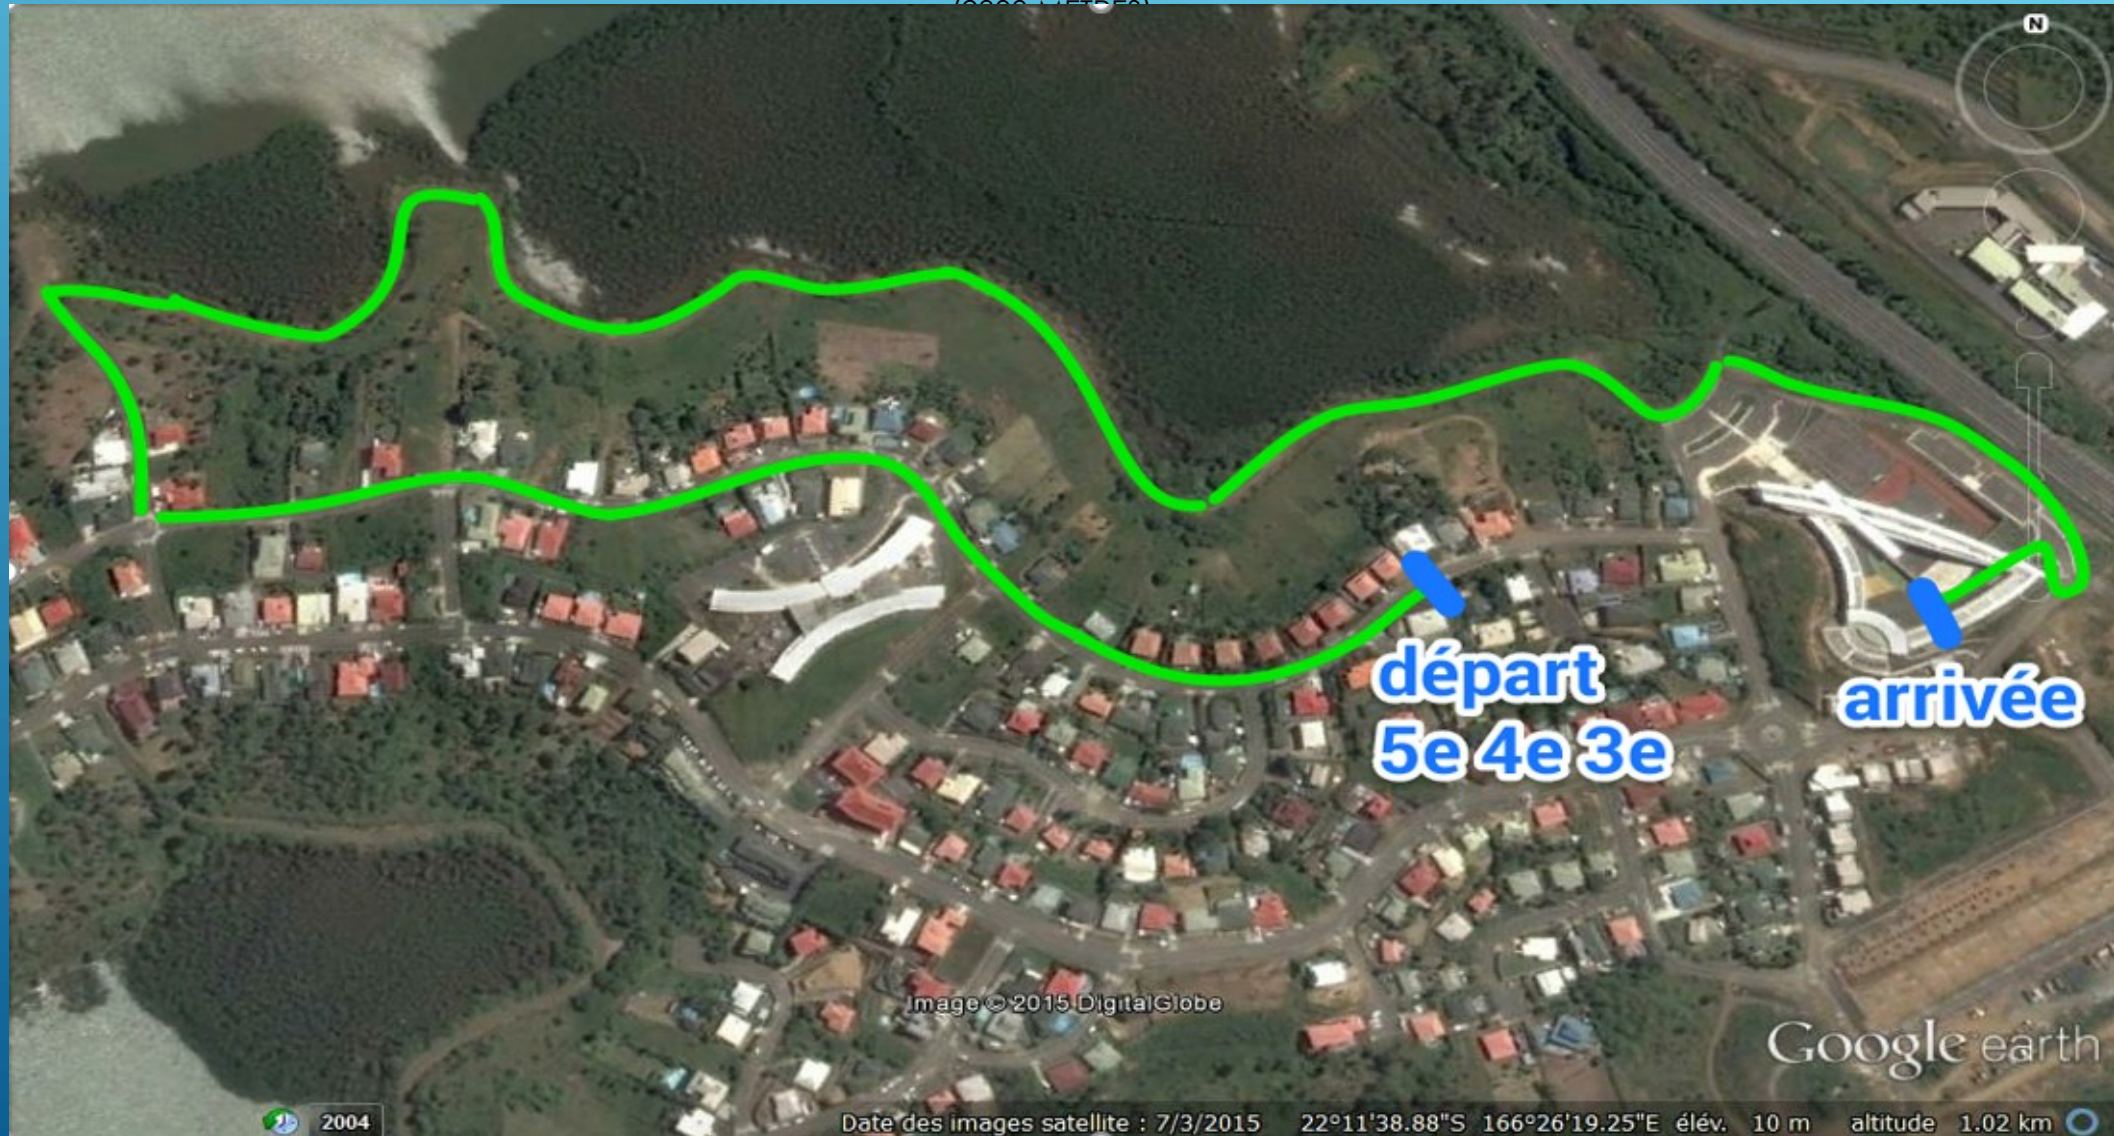

CROSS DSM

EDITION 2023

CROSS DSM

MERCREDI 02 AOUT 2023

Participants

610 collégiens

160 élèves de CM2 (Dorbritz, Fong et Ecole catholique)

= 770 élèves environ

Les courses

Parcours Santé + Duos + Classique par niveaux

PARCOURS CLASSIQUE CM2 – 6^E

(2200 MÈTRES)

AUTRES PARCOURS

(2000 MÈTRES)

HORAIRES

Courses	Horaire de Départ
Course 4 ^e - 3 ^e	8h15
Course 5 ^e puis « Parcours Santé »	8h40 / 8h45
Course DUOS	9h05
Course CM2 + 6 ^e	9h30
Arrivée lycéens P. Attiti + Podiums Fin de la manifestation	10h 11h

« mangrove » du parcours et au collège

Image © 2016 DigitalGlobe

Google earth

2004

Date des images satellite : 22/12/2015 22°11'37.90"S 166°26'19.62"E élév. 9 m altitude 1.13 km

DETAILS PRATIQUES

Téléphones utiles